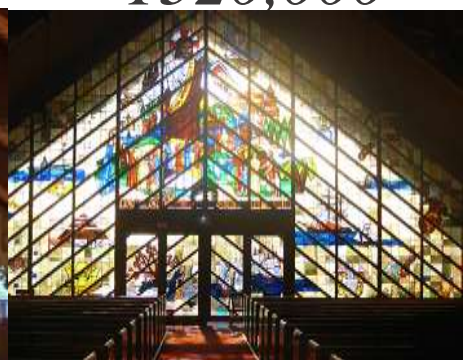

## モアナルア・コミュニティ教会

親しみやすく暖かい外観と、素晴らしいステンドグラスが人気の教会

¥320,000