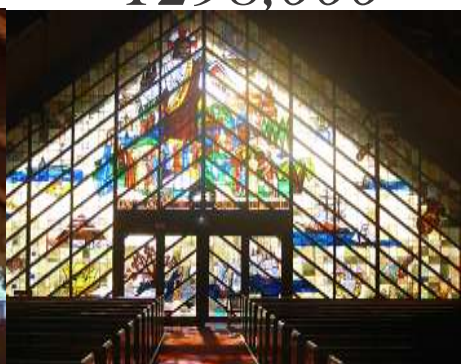

モアナルア・コミュニティ教会

親しみやすく暖かい外観と、素晴らしいステンドグラスが人気の教会

¥298,000